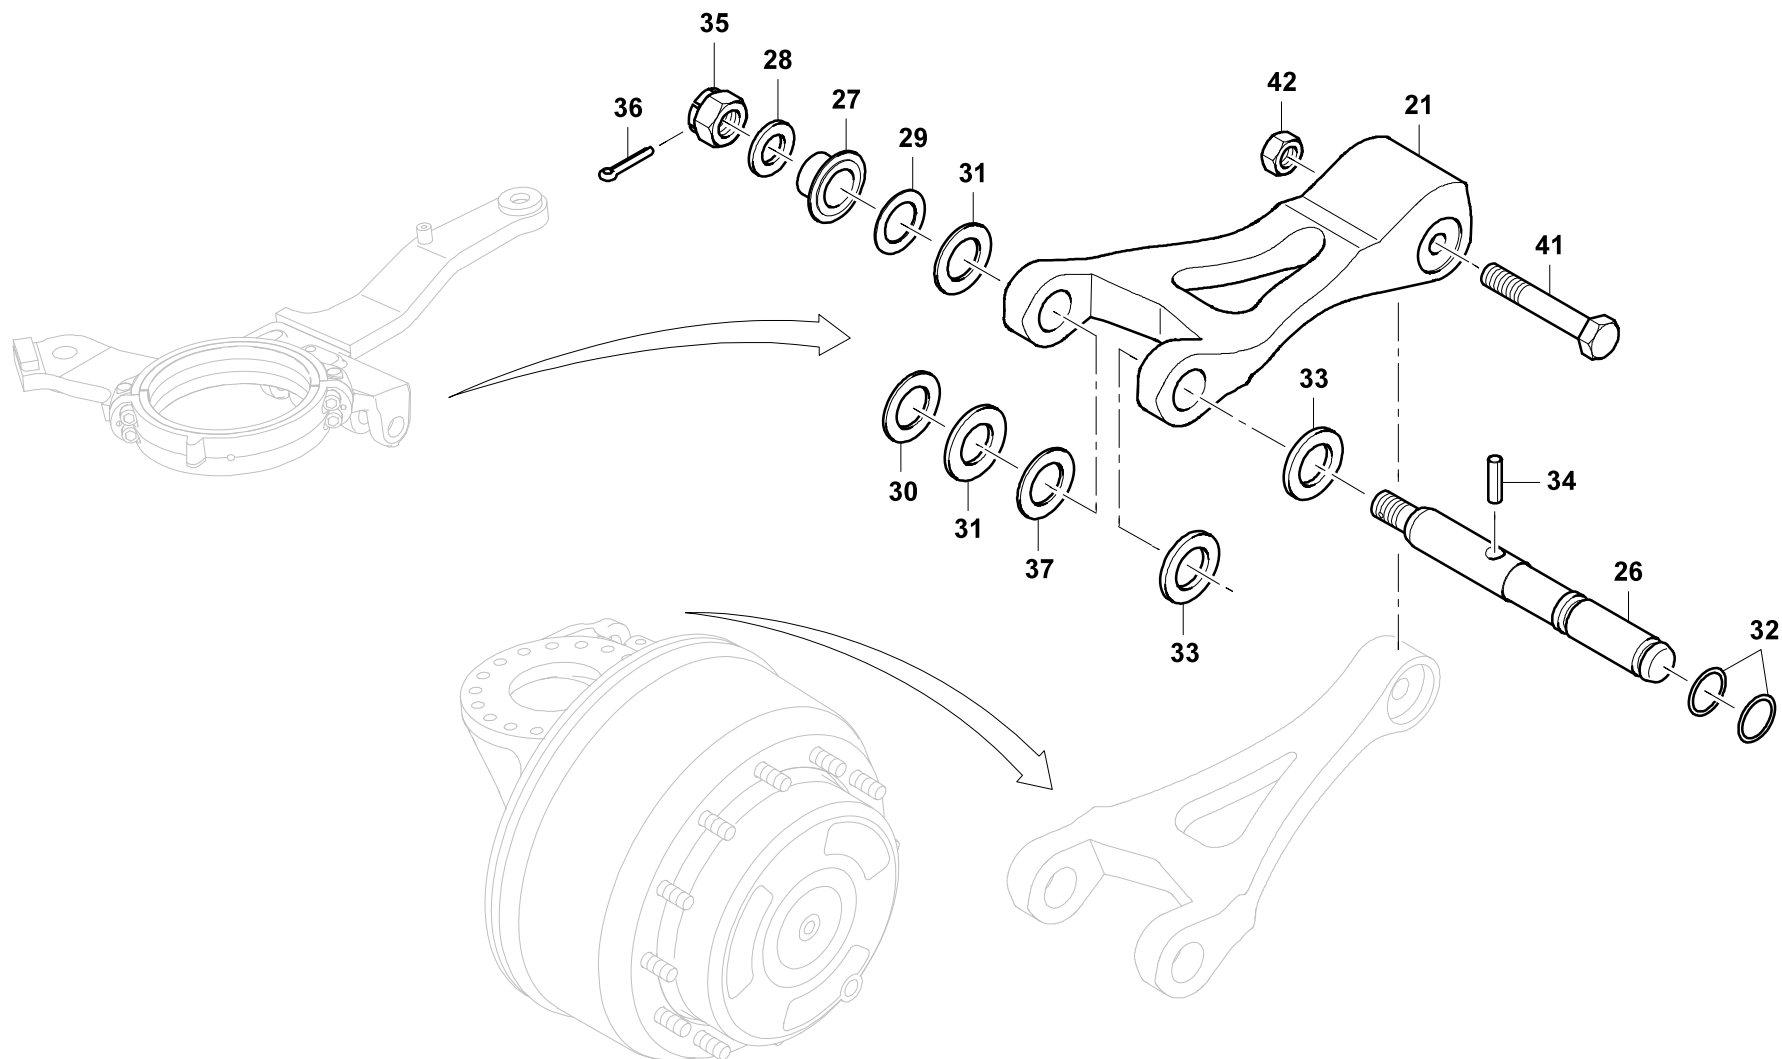

RADANTRIEB VORMONTAGE
WHEEL DRIVE PRE-ASSEMBLY

BILDTADEL
PICTORIAL DISPLAY

GMK4080-3

05.21

4325913-ETL A

2/3

GROVE

RADANTRIEB VORMONTAGE
 WHEEL DRIVE PRE-ASSEMBLY

BILDTADEL
 PICTORIAL DISPLAY

GMK4080-3

05.21

4325913-ETL A

3/3

4325913-A-BL03-0521-0000