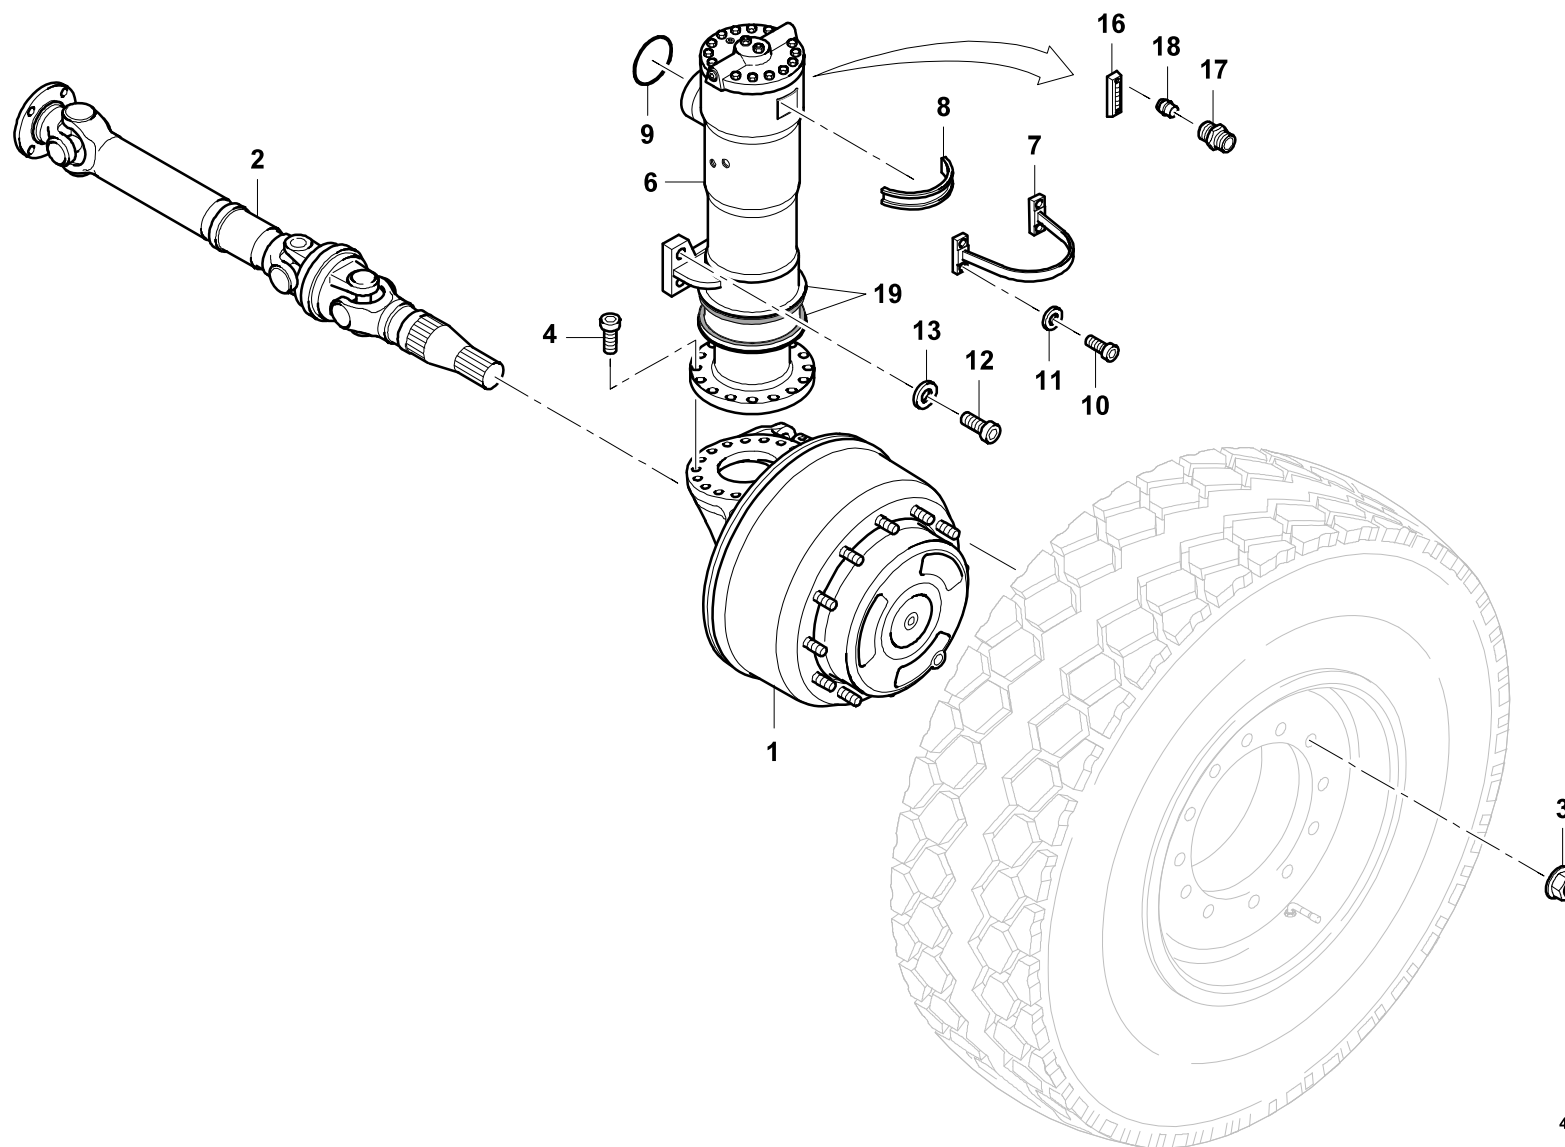

GROVE

RADANTRIEB VORMONTAGE
WHEEL DRIVE PRE-ASSEMBLY

BILDTADEL
PICTORIAL DISPLAY

GMK4080-3

05.21

4325913-ETL A

1/3

GROVE

RADANTRIEB VORMONTAGE
WHEEL DRIVE PRE-ASSEMBLY

BILDTADEL
PICTORIAL DISPLAY

GMK4080-3

05.21

4325913-ETL A

2/3

GROVE

RADANTRIEB VORMONTAGE
 WHEEL DRIVE PRE-ASSEMBLY

BILDTADEL
 PICTORIAL DISPLAY

GMK4080-3

05.21

4325913-ETL A

3/3

4325913-A-BL03-0521-0000