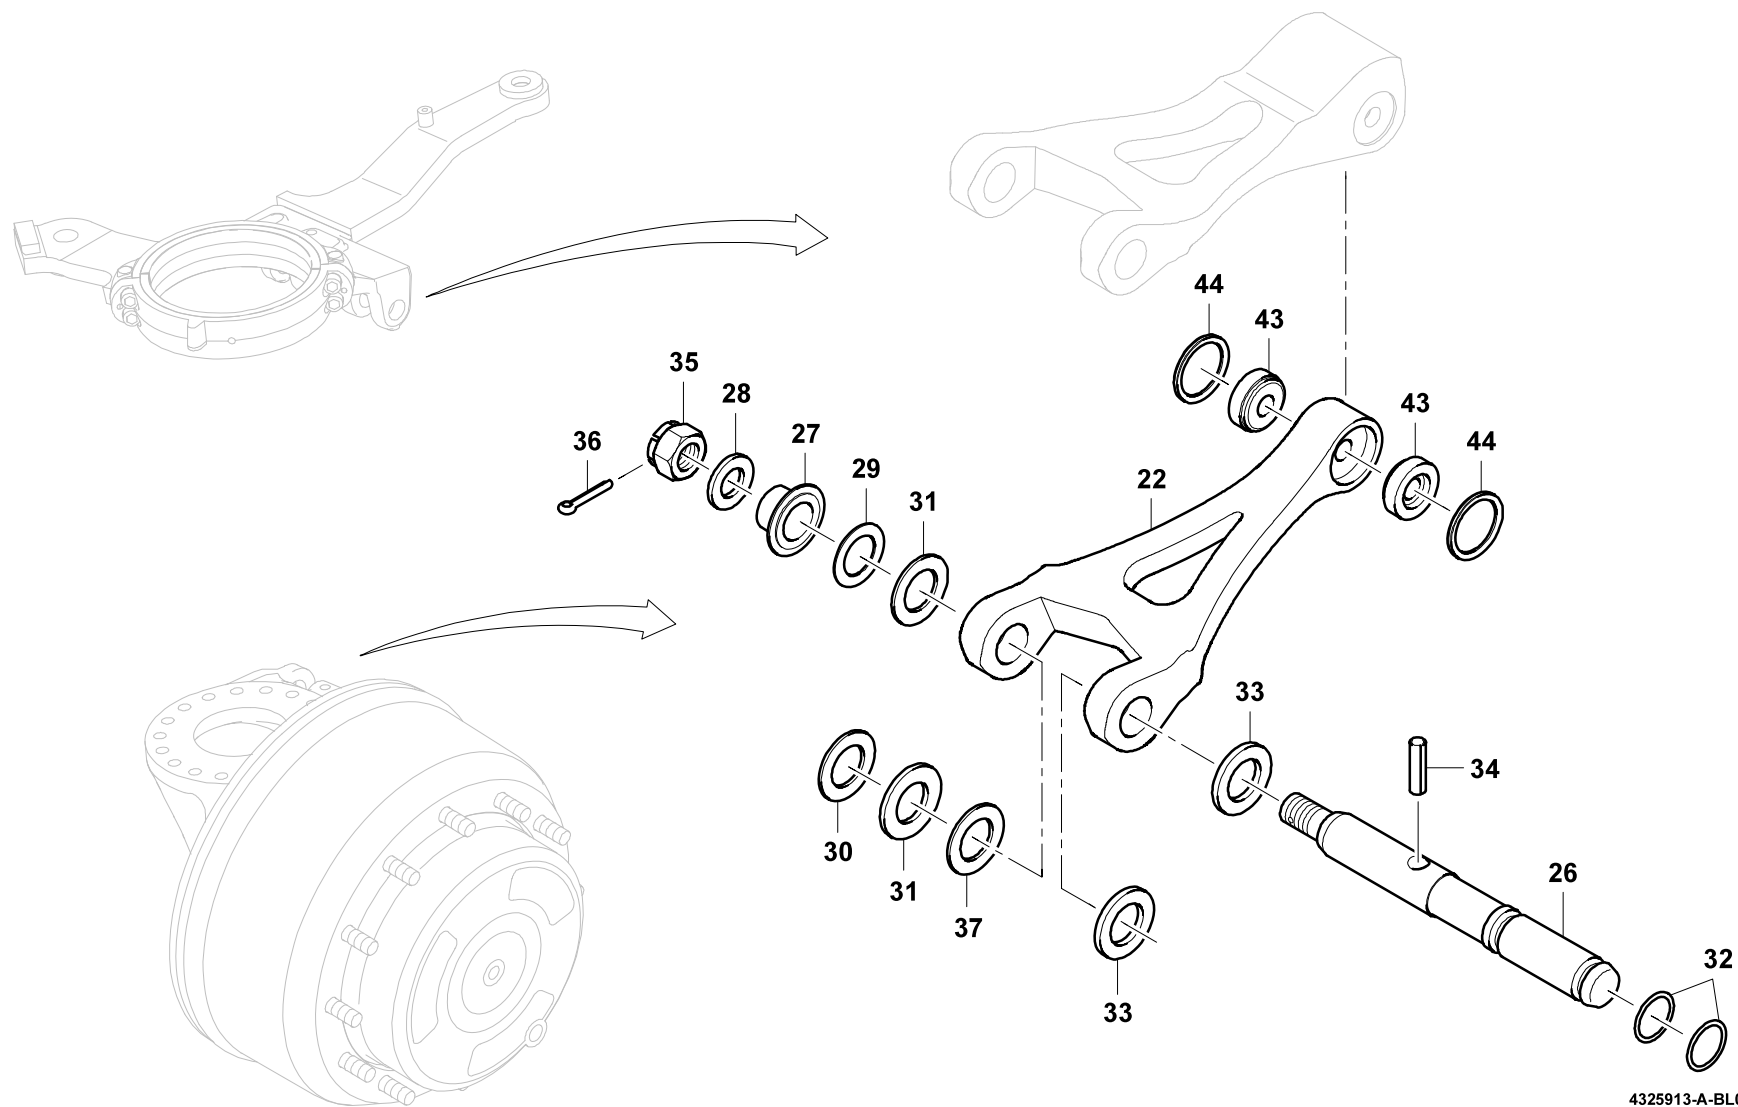

GROVE

RADANTRIEB VORMONTAGE
WHEEL DRIVE PRE-ASSEMBLY

BILDTADEL
PICTORIAL DISPLAY

GMK4080-3

05.21

4325913-ETL A

1/3

GROVE

RADANTRIEB VORMONTAGE
WHEEL DRIVE PRE-ASSEMBLY

BILDTADEL
PICTORIAL DISPLAY

GMK4080-3

05.21

4325913-ETL A

2/3

GROVE

RADANTRIEB VORMONTAGE
 WHEEL DRIVE PRE-ASSEMBLY

BILDTADEL
 PICTORIAL DISPLAY

GMK4080-3

05.21

4325913-ETL A

3/3

4325913-A-BL03-0521-0000